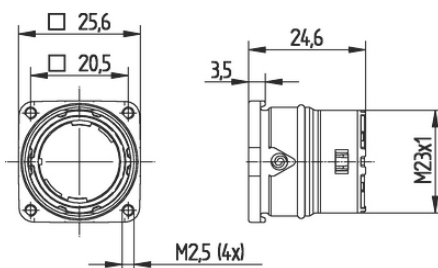

EPIC® SIGNAL M23 B1

Conectori circulari pentru cabluri Servo și encodere

EPIC® M23 carcasă cu montare pe tablou, pentru asamblare pe perete posterior

Informații

Carcasă pentru montaj pe partea interioară, pentru a economie spațiul la exteriorul echipamentului

Fabricat în Germania

În părți mecanice în mișcare, conexiuni în instalații industriale

Energie eoliana

Rezistență chimică bună

Robust

Interferența semnalelor

Beneficii

Definirea poziției de stop la montarea în dispozitiv previne presarea necontrolată a garniturii

Corpul de izolație preasamblat se poate monta ușor prin partea din spate a carcasei deja montate

Domeniul de utilizare

Procese tehnologice

Servo mecanisme și aplicații servo

Măsurări și control tehnologic

Date Tehnice

Ultima actualizare (23.04.2024)

©2024 Lapp Group - all rights reserved.

Managementul de produs <http://lappromania.lappgroup.com>

Puteți găsi informațiile tehnice curente în foaia de date corespunzătoare.

PN 0456 / 02_03.16