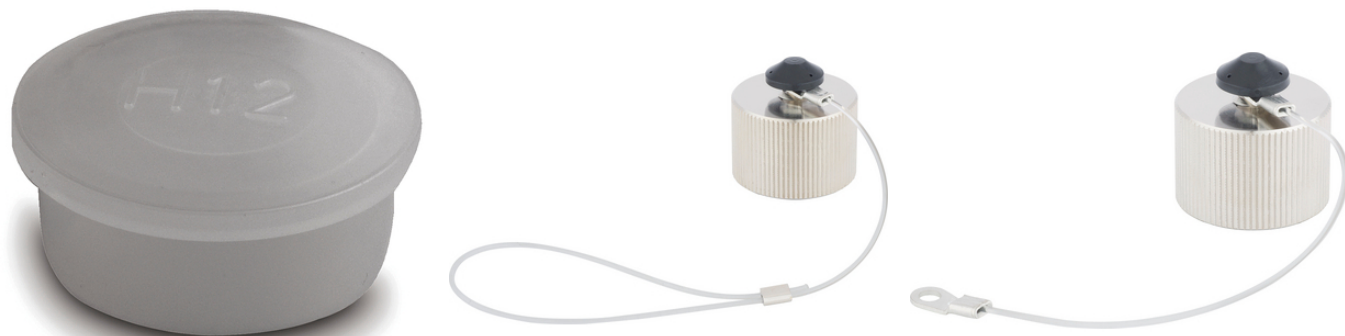

EPIC® SIGNAL M23 Accesorii

Contacte, scule și accesorii pentru conectori circulari tip M23

EPIC® SIGNAL M23 Accesorii pentru serii de conectori circulari M23

Informații

Capac de protecție pentru protejarea conectorilor în timpul transportului

Capac metalic cu montare prin înșurubare

Fabricat în Germania

Observație

Fotografiile și grafica nu sunt la scară și nu reprezintă imagini detaliate ale produsului respectiv.

Prețurile sunt prețuri nete fără TVA și suprataxe. Comercializare către clienții parteneri de afaceri.

EPIC® SIGNAL M23 Accesorii

Articol nr.	Descriere articol	Inserturi	Bucăți / UA
75007810	M23-LS1 A, B, F, G capac de protecție	Plastic cap for A1, B1, B2, F6, F7, G4, G5, G6	20
75007710	M23 / LS1 D capac de protecție	Capac de plastic pentru D6, A6	20
75018411	M23 A, B capac de protecție cu fir de nylon și papuc de cablu	Capac metalic pentru A1, A3, B1, B2	5
75018412	M23 A, B, G, F capac filetat, bandă de nailon cu buclă variabilă	Capac metalic pentru A1, A3, F6, F7, G4, G5	5
75018410	Capac filetat M23 D, cu fir de nylon și buclă	Metal screw cap for D	20
55001312	SILVYN ADAPTER M23/M20x1,5	Adaptor M23 / M20x1,5	1
44420568	Suport pentru "conexiune zburătoare"	Suport conector M12, M17, M23, LS1	10