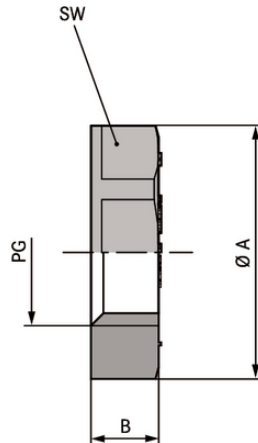

SKINDICHT® GMK

SKINDICHT® GMK, contrapiulițe din poliester cu filet PG, pentru blocarea presetupelor de cabluri în orificii nefiletate

Beneficii

Suportul de așezare al cheii evită zgârierea carcasei

Domeniul de utilizare

Pentru fixarea presetupelor SKINDICHT® în găuri fără filet.

Descrierea produsului

Filet de conectare PG

Notă

Piulițele SKINTOP® GMP-GL sunt recomandate pentru stres mecanic mare sau cuplu de strângere mare

Date Tehnice

Clasificare ETIM 5:	ETIM 5.0 Class-ID: EC000940 ETIM 5.0 Descrierea clasei:: piulițe pentru presetupe
Clasificare ETIM 6:	ETIM 6.0 Clasă-ID: EC000940 ETIM 6.0 Descrierea clasei: Contrapiuliță presetupe
Culoare:	Gri deschis (RAL 7035)
Material:	Polistiren
Gama de temperatură:	-20°C la +70°C

Observație

Fotografiile și grafica nu sunt la scară și nu reprezintă imagini detaliate ale produsului respectiv. Prețurile sunt prețuri nete fără TVA și suprataxe. Comercializare către clienții parteneri de afaceri.