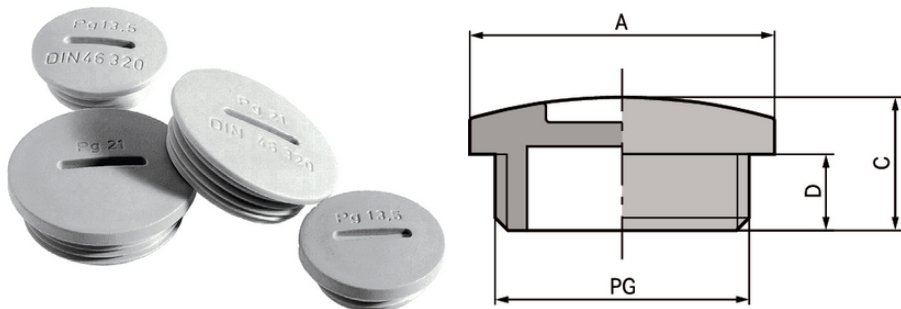

SKINDICHT® BLK / BLK-GL

SKINDICHT® BLK/BLK-GL, piesă oarbă din polistiren sau poliamidă ramforsată cu fibre de sticlă, cu filet PG, pentru obturarea găurilor filetate

Beneficii

Pentru închiderea găurilor prefiletate

Domeniul de utilizare

Confecționarea tablourilor electrice
Cutii de distribuție
Cutii de joncțiune

Caracteristicile produsului

Montare cu ajutorul șurubelniței

Descrierea produsului

Filet de conectare PG

Notă

SKINDICHT® BLK-GL oferă stabilitate maximă datorită armării cu fibră de sticlă

Date Tehnice

Clasificare ETIM 5:

ETIM 5.0 Class-ID: EC000032

ETIM 5.0 Descrierea clasei: Dop pentru presetupă

Clasificare ETIM 6:

ETIM 6.0 Clasă-ID: EC000032

ETIM 6.0 Descrierea clasei: Dop pentru presetupă

La cerere:

Prevăzut cu garnitură

Culoare:

Gri deschis (RAL 7035)

Material:

BLK: polistiren