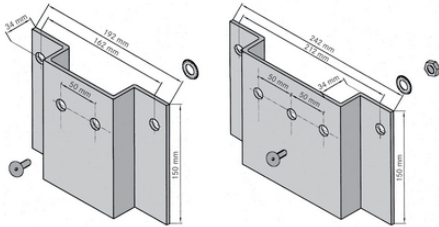

MP 21/22 Plăci de instalare

Plăci de instalare MP 21/22 pentru toate tipurile de pene de cabluri rotunde sau plate mari

Domeniul de utilizare

Placă de fixare cu pană Profil pentru instalare

Placă de fixare cabluri rotunde sau plate, de dimensiuni mari, galvanizată

Inclus

2 sau 3 piulițe hexagonale

2 sau 3 șaibe de blocare

2 sau 3 șuruburi înecate

1 placă de montare

Date Tehnice

Clasificare ETIM 5:

ETIM 5.0 Class-ID: EC002407

Observație

RKK = clemă cu rizuri pentru cabluri rotunde; FKK = clemă cu rizuri pentru cabluri plate

Fotografiile și grafica nu sunt la scară și nu reprezintă imagini detaliate ale produsului respectiv.

Prețurile sunt prețuri nete fără TVA și suprataxe. Comercializare către clienții parteneri de afaceri.