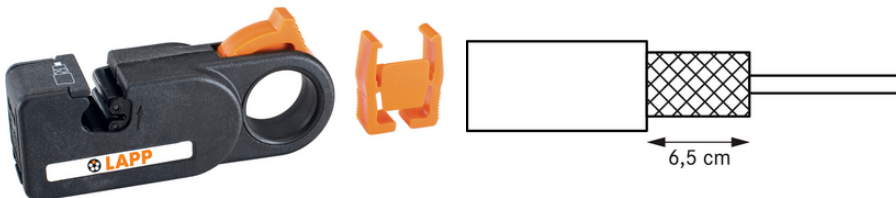

FC STRIP sculă de dezizolare

Sculă pentru dezizolarea cablurilor de tip FC (Fast Conect), îndepărtează împletitura de ecranare din cupru și izolație exterioară într-un singur pas, cu economie de timp

Beneficii

Instrument care permite dezizolarea cablurilor tip FC (Fast Connect) ; izolație exterioară și ecranul sunt îndepărtate într-un singur pas

Previne deteriorarea cablului

Șurubul de reglare permite ca scula să fie folosită pentru toate cablurile Fast Connect

Domeniul de utilizare

Pentru cabluri Fast Connect, cu diametrul exterior cuprins între 2,5 - 8,0 mm

La cerere sunt disponibile și alte casete de cuțite

Caracteristicile produsului

Lungimea de dezizolare specificată pentru pânza de ecranare din cupru 6,5 mm (distanța dintre lame)