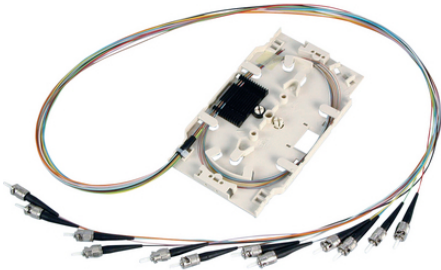

Accesorii pentru cutiile de conexiune și rack-urile montate în perete

Fibră optică. Accesorii: cutii de îmbinare , cutii cu montare pe perete și cutii de distribuție pentru cabluri din fibră optică

**Caracteristicile produsului**

Casetă de conexiune pentru 2 suporturi
Capac pentru cutia de sudură
Suport pentru conectarea a 12 fibre
Manșoane de îmbinare pentru dispozitive ANT
Capac gol în loc de cuple E2000
Capac gol în loc de cuple ST
Capac orb în locul cuplelor SC duble

Accesorii pentru cutiile de conexiune și rack-urile montate în perete

Articol nr.	Denumire articol
Accesorii pentru cutiile de conexiune și rack-urile montate în perete	
CE9914	Casetă de conexiune pentru 2 suportți
CE9914D	Capac pentru cutia de sudură
CE9916	Suport pentru conectarea a 12 fibre
CE9913	Manșoane de îmbinare pentru dispozitive ANT
CE9918	Capac gol în loc de cuple ST
CE9919	Capac gol în loc de cuple SC duplex